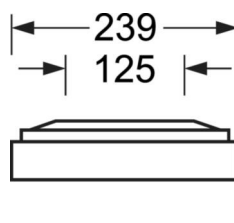

LIEN PROFOND

<https://www.regiolux.de/fr/article/65713056170>

Référence	LED 3200lm 830
ηLB	100 %
Φ ↓/↑	100 % / 0 %
UGR trans./long.	18.4 / 18.7
BAP	65° < 3000cd/m²

MÉCANIQUE

Couleur du boîtier	blanc signalisation RAL 9016
Cotes (Long.xLarg.xH/DxH)	1248mm x 239mm x 62mm
Poids (net)	5.1kg
Entrée de câble KE (X/Y)	0mm/0mm
Type de montage	Montage individuel en saillie au plafond, Montage en saillie au plafond de la bande lumineuse

Dimensions

L	1248 mm	Longueur
B	239 mm	Largeur
H	62 mm	Hauteur
A1	1000 mm	Écart de fixation montage individuel
A3	248 mm	Écart de fixation entre les luminaires agencés en bande lumineuse
A4	125 mm	Écart de fixation (largeur)
X	0 mm	Écart entrée de câbles - centre du luminaire sur l'axe X (longitudinal)
Y	0 mm	Écart entrée de câbles - centre du luminaire sur l'axe Y (transversal)