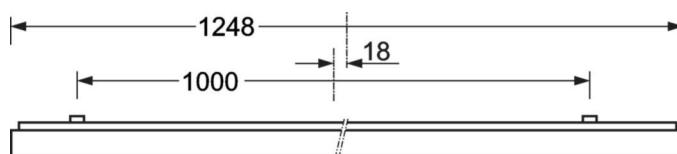

Luminaire en saillie - Diffuseur micro-prismatique - à rayonnement direct

Boîtier en tôle d'acier laqué à la poudre, section rectangulaire, système d'étrier à montage rapide Quicklock intégré avec crochets et câble de retenue pour un montage simple et rapide; Couleur du boîtier blanc signalisation RAL 9016; Répartition directe homogène de la lumière, pour l'adéquation aux postes de travail sur écran selon EN 12464-1; anti-éblouissement par diffuseur microprismatique à technique "multicouche" spéciale et film de guidage de flux optimisé; Branchement facile directement sur le dessus du luminaire via un cache de borne. Branchement électrique par bornier de raccordement à 5 pôles avec technique de contacts enfichables.. Un auxiliaire de montage universel AVA-MH est disponible comme accessoire si nécessaire. Luminaire en saillie pour montage au plafond;

LIEN PROFOND

<https://www.regiolux.de/fr/article/65713056170>

Référence	LED 3200lm 830
ηLB	100 %
Φ ↓/↑	100 % / 0 %
UGR trans./long.	18.4 / 18.7
BAP	65° < 3000cd/m²

MÉCANIQUE

Couleur du boîtier	blanc signalisation RAL 9016
Cotes (Long.xLarg.xH/DxH)	1248mm x 239mm x 62mm
Poids (net)	5.1kg
Entrée de câble KE (X/Y)	0mm/0mm
Type de montage	Montage individuel en saillie au plafond, Montage en saillie au plafond de la bande lumineuse

Dimensions

L	1248 mm	Longueur
B	239 mm	Largeur
H	62 mm	Hauteur
A1	1000 mm	Écart de fixation montage individuel
A3	248 mm	Écart de fixation entre les luminaires agencés en bande lumineuse
A4	125 mm	Écart de fixation (largeur)
X	0 mm	Écart entrée de câbles - centre du luminaire sur l'axe X (longitudinal)
Y	0 mm	Écart entrée de câbles - centre du luminaire sur l'axe Y (transversal)