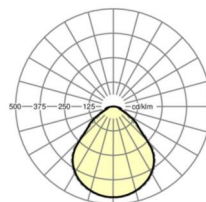

CARACTÉRISTIQUES

Numéro de commande	65713056170
Numéro EAN	4020863478989
Tarif des douanes	94051190
Marque de certification	IP 20, Classe d'isolation I, PTE 65°<3000, F, Intérieur, CE
Degré de résistance aux chocs IK	IK03
Température ambiante	ta 25°C
Propriétés particulières	Prêt pour l'IdO
Durée de la garantie	5 Années
Programmes d'aide de l'État	BEG - subvention fédérale pour les bâtiments performants (valable uniquement pour l'Allemagne)

ÉLECTROTECHNIQUE

Ballast	Pilote électronique DALI (1 pièce)
Light Control	netlife flex55
Puissance du système	25W
Tension secteur	230V/50Hz
Disjoncteur (courant de appel)	13 unités/B10, 24 unités/B16, 25 unités/C10, 40 unités/C16
Classe de efficacité énergétique/Source de lumière	C

ÉCLAIRAGISME

Équipement	LED, Rendu des couleurs/Température de couleur CRI ≥ 80 / 3000K
Tolérance de localisation chromatique (MacAdam)	3SDCM
Groupe de risque photobiologique (Luminaire)	RG0
Flux lumineux nominal	3194lm
Longévité des sources LED	100000h L80/B10 (Tq 25°C), 50000h L90/B50 (Tq 25°C)
Efficacité lumineuse du luminaire	128lm/W
UGR trans./long.	18.4 / 18.7

LIEN PROFOND

<https://www.regiolux.de/fr/article/65713056170>